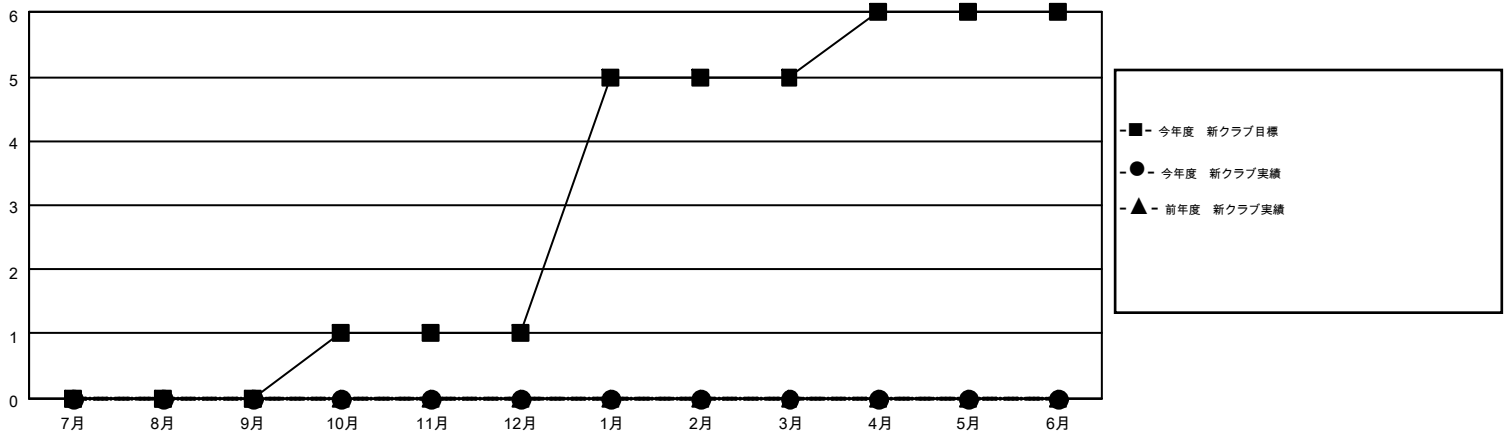

MONTHLY MEMBERSHIP PROGRESS REPORT

Results as of: 7/31/2015

Multiple District 332

LOCATION: JAPAN

GMT: MASAYUKI KANEKO

GMT会則地域 5-Jap

クラブ					名				
結果: 2015-2016					結果: 2015-2016				
四半期	新クラブ目標	新クラブ	解散クラブ	純増/減	四半期	新会員目標	チャーターメン バー/新会員	退会者	純増/減
7月/8月/9月	0	0	0	0	7月/8月/9月	495	215	117	98
10月/11月/12月	1	0	0	0	10月/11月/12月	397	0	0	0
1月/2月/3月	4	0	0	0	1月/2月/3月	377	0	0	0
4月/5月/6月	1	0	0	0	4月/5月/6月	190	0	0	0

新クラブ目標及び実績累計