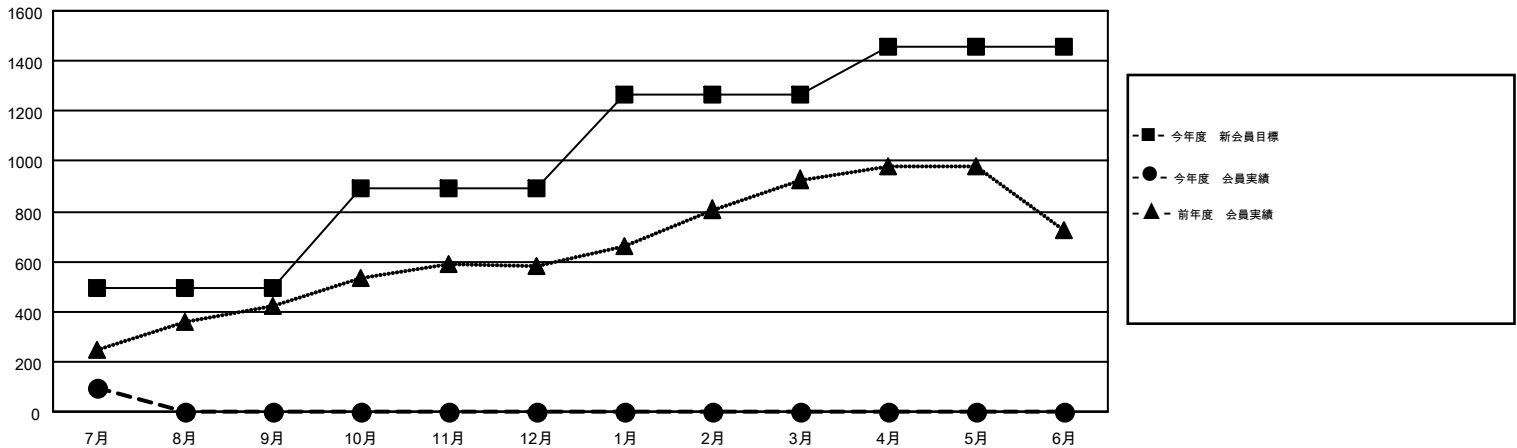

MONTHLY MEMBERSHIP PROGRESS REPORT

Results as of: 7/31/2015

Multiple District 332

LOCATION: JAPAN

GMT: MASAYUKI KANEKO

GMT会則地域 5-Jap

クラブ					名				
結果: 2015-2016					結果: 2015-2016				
四半期	新クラブ目標	新クラブ	解散クラブ	純増/減	四半期	新会員目標	チャーターメン バー/新会員	退会者	純増/減
7月/8月/9月	0	0	0	0	7月/8月/9月	495	215	117	98
10月/11月/12月	1	0	0	0	10月/11月/12月	397	0	0	0
1月/2月/3月	4	0	0	0	1月/2月/3月	377	0	0	0
4月/5月/6月	1	0	0	0	4月/5月/6月	190	0	0	0

新クラブ目標及び実績累計

会員目標及び実績累計

解散クラブ: 0	104 CLUBS OF 359 一名以上の新会員を登録	男女別 男性 9,159 (74.72%) 女性 3,099 (25.28%)
退会者 物故会員 8 クラブ解散 0 その他 109 合計 117	健康診断データはこちら	家族会員 5,118 世帯主 2,361 世帯主以外 2,757